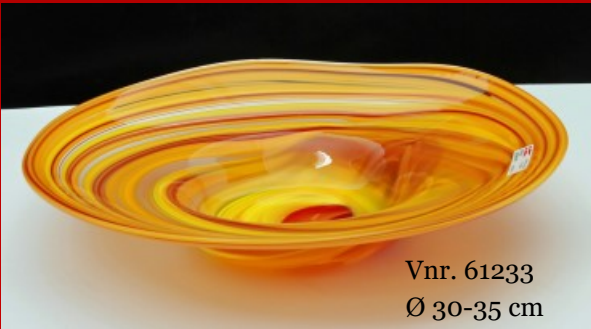

61049
Påskeæg
L: 11 cm.

61059
Kugle
H: 12cm D: 10cm

61098
Konisk skål Lille
H: 10cm D: 12

61134
konisk skål
H: 11cm
D: 15cm

61059
Cowboyhat mini
H: 6 cm D: 6 cm B: 12

Orange

Vnr. 61173
Ø 25-30cm

Vnr. 61174
Ø 25-30 cm