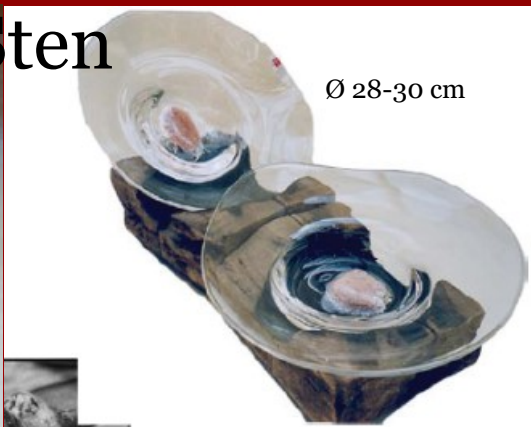

Lille	38 mm
Mellem	65 mm
Stor	85 mm

Fås i farverne :
Blå, mørkeblå,
lilla, pistatie, gul,
orange, rose,
grøn og aqua/
rubin

Haner

Vnr. 80007

H 6 cm

Vnr.

80008

H 10 cm

Vnr.

800071

H 6 cm

Ænder

Vnr. 80011

H 10 cm

Hane

Vnr. 80010

H 18 cm

Danmarks - Sten

Lille askebæger
Ø 13-15 cm

Ø 28-30 cm

Vase
H 20 cm

Dk- Sten

Ø 8 cm

Ø 6 cm