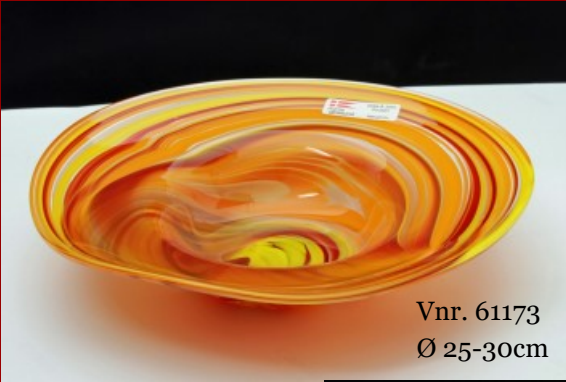

61049
Påskeæg
L: 11 cm.

61059
Kugle
H: 12cm D: 10cm

61098
Konisk skål Lille
H: 10cm D: 12

61134
konisk skål
H: 11cm
D: 15cm

61059
Cowboyhat mini
H: 6 cm D: 6 cm B: 12

Orange

Vnr. 61173
Ø 25-30cm

Vnr. 61174
Ø 25-30 cm