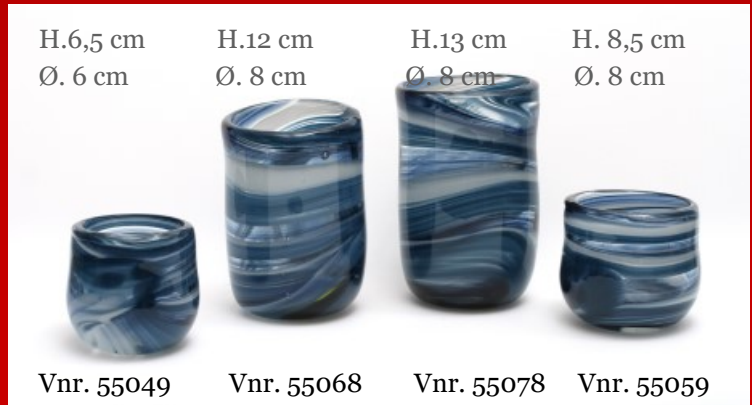

Vnr. 55126

Vnr. 55176

Vnr. 55154

Vnr.
55236

Vnr. 55293

Himmel og hav

Himmel og hav

55049
Påskeæg
L: 11 cm.