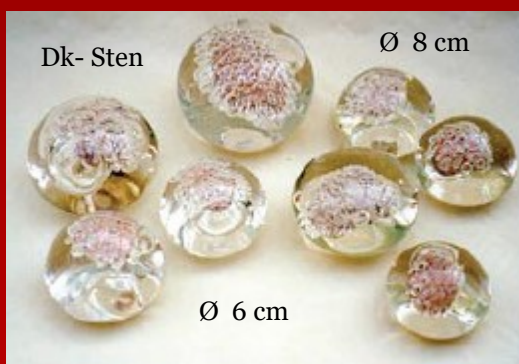

H 18 cm

Danmarks - Sten

Lille askebæger
Ø 13-15 cm

Ø 28-30 cm

Vase
H 20 cm

Dk- Sten

Ø 8 cm

Ø 6 cm