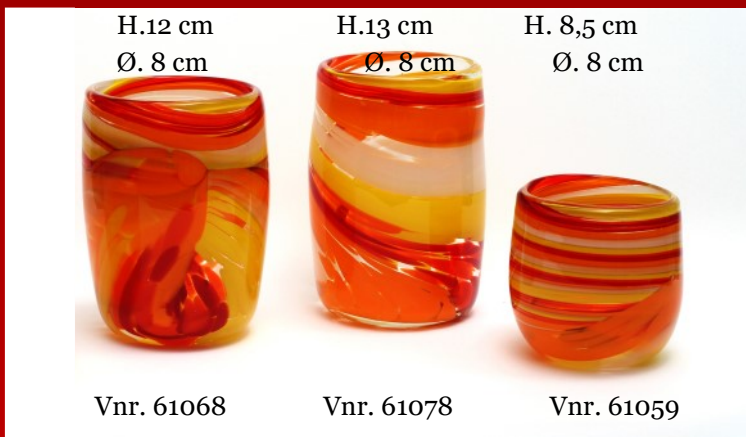

37059
Cowboyhat mini
H: 6 cm D: 6 cm B: 12

37080
Vase
H: 16 cm
B: 7x7 cm

H. 18 cm
Vnr.
37099

Harlekin grøn

H.12 cm
Ø. 8 cm

Vnr. 36068

H.13 cm
Ø. 8 cm

Vnr. 36078

H. 8,5 cm
Ø. 8 cm

Vnr. 36059

H. 18 cm
Vnr.
36098

Orange design

Morgensolens stærke, varme stråler...

starke, wärmende Strahlen der Morgensonne...

the strong warmth of the early morning sun...

61059
Dråbe
L: 13 cm.