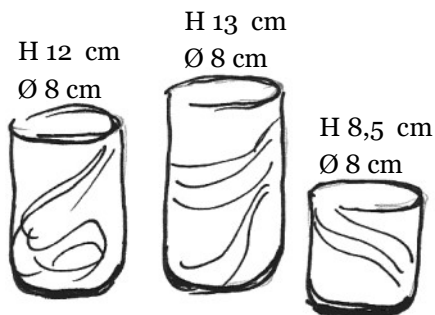

Prisgruppe 1

Harlekin	30
Spring	32
Vesterhav	33
Tyrkis	35
Harlekin grøn	36
Harlekin blå	37
Deep Ocean	40
Blå	51
Regnbue	52
Havbund	53
Himmel & hav	55
Orange	61

Prisgruppe 2 +10 %

Strandbred	54
Østersø	65
Ny træ	80
Jugendstil	90