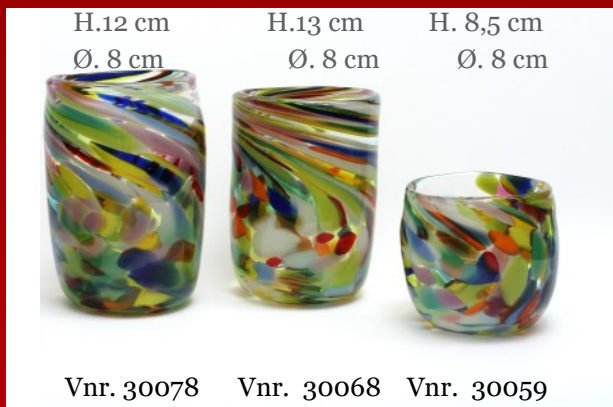

32134
konisk skål
H: 11cm
D: 15cm

32059
Cowboyhat mini
H: 6 cm D: 6 cm B: 12

32080
Vase
H: 16 cm
B: 7x7 cm

H ca. 18 cm

32097

H ca. 18 cm

32098

H ca. 18 cm

32099

H.12 cm
Ø. 8 cm

Vnr. 32068

H.13 cm
Ø. 8 cm

Vnr. 32078

H. 8,5 cm
Ø. 8 cm

Vnr. 32059

Harlekin

Harlekin

Vnr. 30130
Ø 15-20 cm

Vnr. 30173
Ø 25-30 cm

Vnr. 30233
Ø 30 cm

Vnr. 30174
Ø 25-30 cm

Harlekin

30059
Dråbe
L: 13 cm.

30059
Kugle
H: 12cm D: 10cm