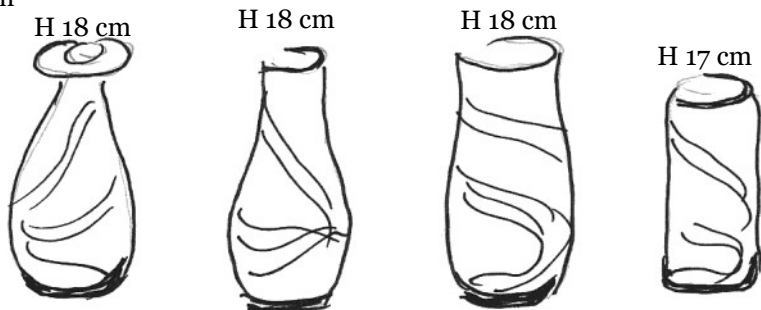

Prisgruppe 1

Harlekin	30
Spring	32
Vesterhav	33
Tyrkis	35
Harlekin grøn	36
Harlekin blå	37
Deep Ocean	40
Blå	51
Regnbue	52
Havbund	53
Himmel & hav	55
Orange	61

Prisgruppe 2 +10 %

Strandbred	54
Østersø	65
Ny træ	80
Jugendstil	90