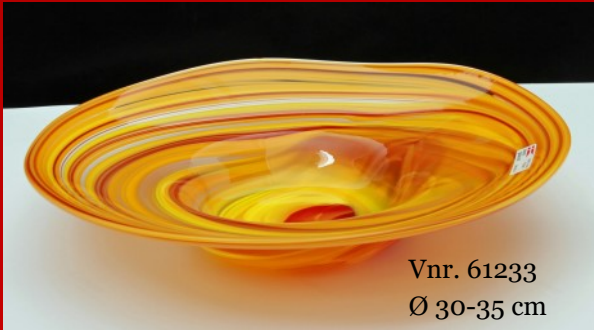

61059
Kugle
H: 12cm D: 10cm

61098
Konisk skål Lille
H: 10cm D: 12

61134
konisk skål
H: 11cm
D: 15cm

61059
Cowboyhat mini
H: 6 cm D: 6 cm B: 12

61080
Vase H: 16 cm
B: 7x7 cm

Orange

Vnr. 61173
Ø 25-30cm

Vnr. 61174
Ø 25-30 cm