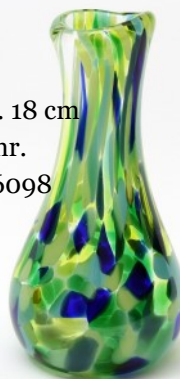

Harlekin

Vnr. 30130
Ø 15-20 cm

Vnr. 30173
Ø 25-30 cm

Vnr. 30233
Ø 30 cm

Vnr. 30174
Ø 25-30 cm

Harlekin

30059
Dråbe
L: 13 cm.

30059
Kugle
H: 12cm D: 10cm

Vnr. 30131
H 20 cm.

Vnr. 30153
H 25 cm

Vnr. 30150
H 25 cm

Harlekin blå

37059
Dråbe
L: 13cm

37059
Kugle
H: 12cm D: 10cm

37098
Konisk skål Lille
H: 10cm D: 12

37134
konisk skål
H: 11cm
D: 15cm

37059
Cowboyhat mini
H: 6 cm D: 6 cm B: 12

37080
Vase
H: 16 cm
B: 7x7 cm

H. 18 cm
Vnr.
37099

Harlekin grøn

H.12 cm
Ø. 8 cm

Vnr. 36068

H.13 cm
Ø. 8 cm

Vnr. 36078

H. 8,5 cm
Ø. 8 cm

Vnr. 36059

H. 18 cm
Vnr.
36098

Orange design

Morgensolens stærke, varme stråler...

starke, wärmende Strahlen der Morgensonne...

the strong warmth of the early morning sun...

61059
Dråbe
L: 13 cm.