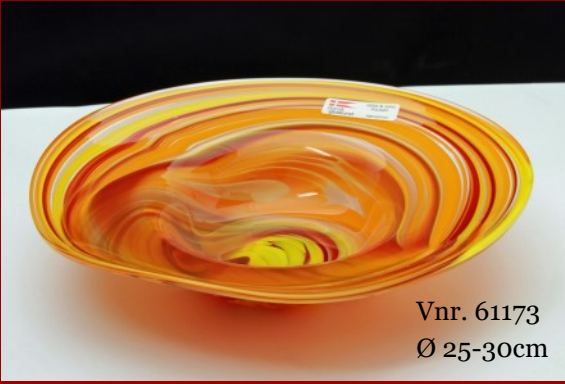

61059
Kugle
H: 12cm D: 10cm

61098
Konisk skål Lille
H: 10cm D: 12

61134
konisk skål
H: 11cm
D: 15cm

61059
Cowboyhat mini
H: 6 cm D: 6 cm B: 12

61080
Vase H: 16 cm
B: 7x7 cm

Orange

Vnr. 61173
Ø 25-30cm

Vnr. 61174
Ø 25-30 cm