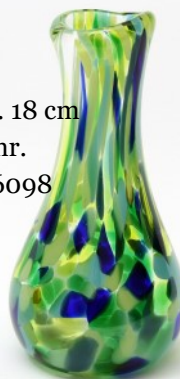

Harlekin

Vnr. 30130
Ø 15-20 cm

Vnr. 30173
Ø 25-30 cm

Vnr. 30233
Ø 30 cm

Vnr. 30174
Ø 25-30 cm

Harlekin

30059
Dråbe
L: 13 cm.

30059
Kugle
H: 12cm D: 10cm

Vnr. 30131
H 20 cm.

Vnr. 30153
H 25 cm

Vnr. 30150
H 25 cm

Harlekin blå

37059
Dråbe
L: 13cm

37059
Kugle
H: 12cm D: 10cm

37098
Konisk skål Lille
H: 10cm D: 12

37134
konisk skål
H: 11cm
D: 15cm

37059
Cowboyhat mini
H: 6 cm D: 6 cm B: 12

37080
Vase
H: 16 cm
B: 7x7 cm

H. 18 cm
Vnr.
37099

Harlekin grøn

H.12 cm
Ø. 8 cm

Vnr. 36068

H.13 cm
Ø. 8 cm

Vnr. 36078

H. 8,5 cm
Ø. 8 cm

Vnr. 36059

H. 18 cm
Vnr.
36098

Orange design

Morgensolens stærke, varme stråler...

starke, wärmende Strahlen der Morgensonne...

the strong warmth of the early morning sun...

61059
Dråbe
L: 13 cm