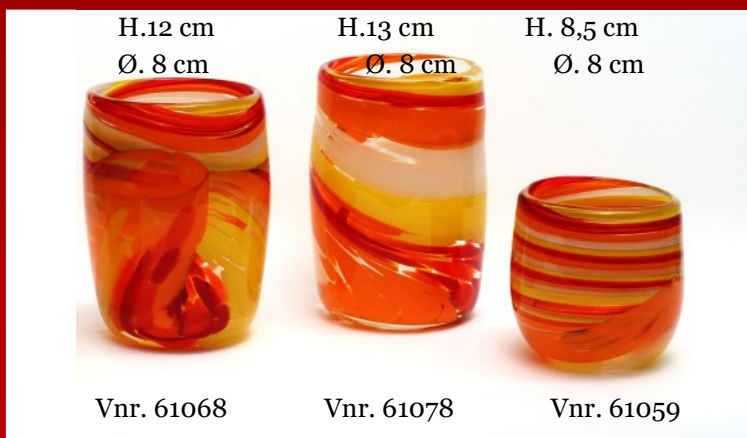

37059
Cowboyhat mini
H: 6 cm D: 6 cm B: 12

37080
Vase
H: 16 cm
B: 7x7 cm

H. 18 cm
Vnr.
37099

Harlekin grøn

H.12 cm
Ø. 8 cm

Vnr. 36068

H.13 cm
Ø. 8 cm

Vnr. 36078

H. 8,5 cm
Ø. 8 cm

Vnr. 36059

H. 18 cm
Vnr.
36098

Orange design

Morgensolens stærke, varme stråler...

starke, wärmende Strahlen der Morgensonne...

the strong warmth of the early morning sun...

61059
Dråbe
L: 13 cm