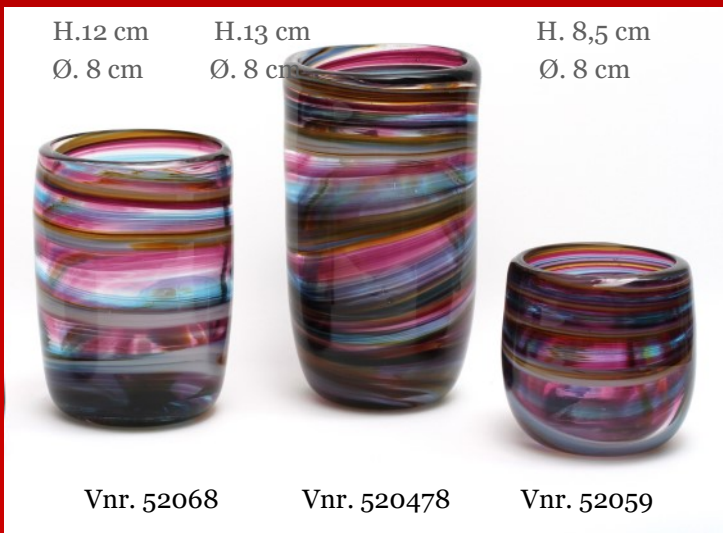

...alle regnbuens farver...

Regenbogen

...alle farben des Regenbogens...

rainbow

...all the colours of the rainbow...

Vnr. 52174
Ø 15-20 cm

Vnr. 52173
Ø 25-30 cm

52097
H ca. 18 cm

52098
H ca. 18 cm
19

52099
H ca. 18 cm

Regnbue

Vnr. 52145
H 15 cm
Ø 14 cm

Vnr. 52132
H 13 cm
Ø 14 cm

Regnbue

Regnbue

Vnr. 52079
H 11 cm
Ø 6 cm