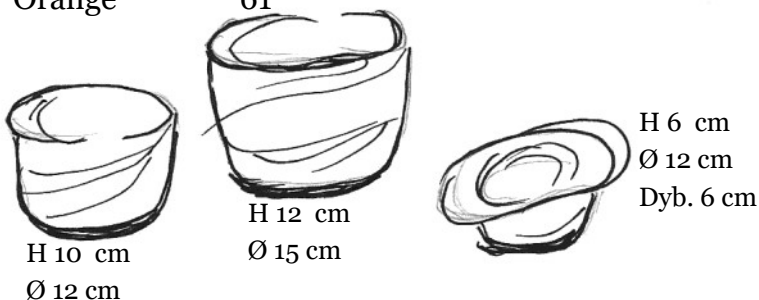

Prisgruppe 1

Harlekin	30
Spring	32
Vesterhav	33
Tyrkis	35
Harlekin grøn	36
Harlekin blå	37
Deep Ocean	40
Blå	51
Regnbue	52
Havbund	53
Himmel & hav	55
Orange	61

Prisgruppe 2 +10 %

Strandbred	54
Østersø	65
Ny træ	80
Jugendstil	90