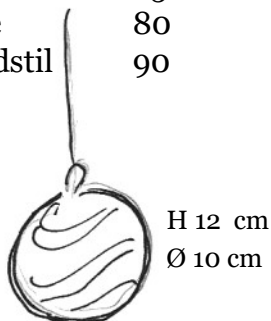

Prisgruppe 1

Harlekin	30
Spring	32
Vesterhav	33
Tyrkis	35
Harlekin grøn	36
Harlekin blå	37
Deep Ocean	40
Blå	51
Regnbue	52
Havbund	53
Himmel & hav	55
Orange	61

Prisgruppe 2 +10 %

Strandbred	54
Østersø	65
Ny træ	80
Jugendstil	90