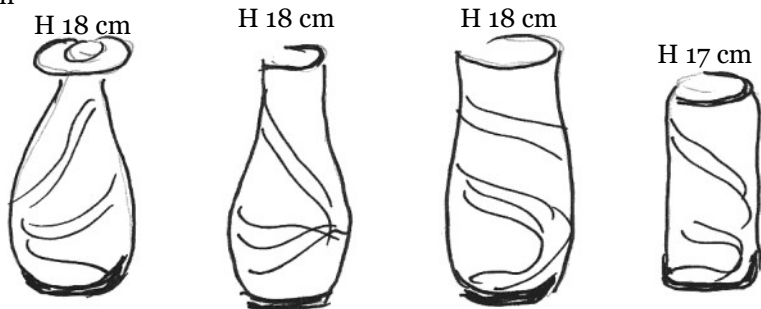

H 20
cm

H 26 cm

H 22 cm

H 12 cm Ø 13

H 11 cm Ø 12 cm

H 13 cm Ø 14 cm

H 13 cm Ø 13cm

Ø 10-15 cm
Ø 15-20 cm

Ø 25-30 cm

Ø 15-20 cm

Askebægre
Små skåle

Ø 30-35 cm

Ø 35-40 cm

Skåle/
fade

Prisgruppe 1

| | |
|---------------|----|
| Harlekin | 30 |
| Spring | 32 |
| Vesterhav | 33 |
| Tyrkis | 35 |
| Harlekin grøn | 36 |
| Harlekin blå | 37 |
| Deep Ocean | 40 |
| Blå | 51 |
| Regnbue | 52 |
| Havbund | 53 |
| Himmel & hav | 55 |
| Orange | 61 |

Prisgruppe 2 +10 %

| | |
|------------|----|
| Strandbred | 54 |
| Østersø | 65 |
| Ny træ | 80 |
| Jugendstil | 90 |

Dansk Glaskunst

Sdr. landevej 219, Høruphav

DK-6470 Sydals

T. 74415090

mail@dansk-glaskunst.dk