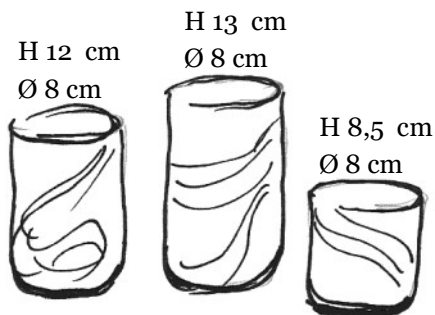

H 20
cm

H 26 cm

H 22 cm

H 12 cm Ø 13

H 11 cm Ø 12 cm

H 13 cm Ø 14 cm

H 13 cm Ø 13cm

Ø 10-15 cm
Ø 15-20 cm

Ø 25-30 cm

Ø 15-20 cm

Askebægre
Små skåle

Ø 30-35 cm

Ø 35-40 cm

Skåle/
fade

Prisgruppe 1

| | |
|---------------|----|
| Harlekin | 30 |
| Spring | 32 |
| Vesterhav | 33 |
| Tyrkis | 35 |
| Harlekin grøn | 36 |
| Harlekin blå | 37 |
| Deep Ocean | 40 |
| Blå | 51 |
| Regnbue | 52 |
| Havbund | 53 |
| Himmel & hav | 55 |
| Orange | 61 |

Prisgruppe 2 +10 %

| | |
|------------|----|
| Strandbred | 54 |
| Østersø | 65 |
| Ny træ | 80 |
| Jugendstil | 90 |

Dansk Glaskunst

Sdr. landevej 219, Høruphav

DK-6470 Sydals

T. 74415090

mail@dansk-glaskunst.dk