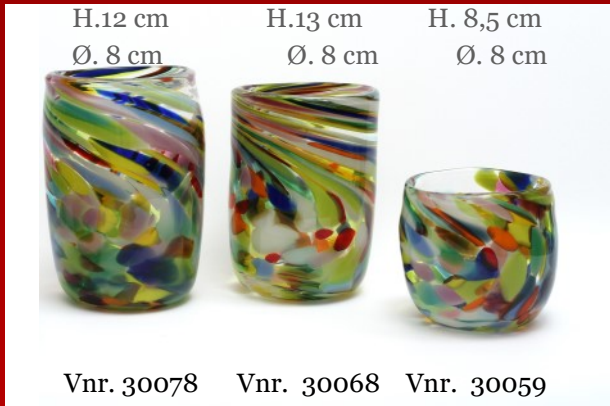

32134
konisk skål
H: 11cm
D: 15cm

32080
Vase
H: 16 cm
B: 7x7 cm

32059
Cowboyhat mini
H: 6 cm D: 6 cm B: 12

H ca. 18 cm

32097

H ca. 18 cm

32098

H ca. 18 cm

32099

H.12 cm
Ø. 8 cm

Vnr. 32068

H.13 cm
Ø. 8 cm

Vnr. 32078

H. 8,5 cm
Ø. 8 cm

Vnr. 32059

Harlekin

Harlekin

Vnr. 30130
Ø 15-20 cm

Vnr. 30173
Ø 25-30 cm

Vnr. 30233
Ø 30 cm

Vnr. 30174
Ø 25-30 cm

Harlekin

30059
Dråbe
L: 13 cm.

30059
Kugle
H: 12cm D: 10cm