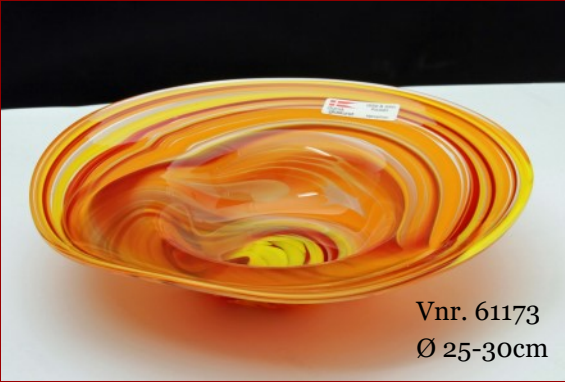

61059
Kugle
H: 12cm D: 10cm

61098
Konisk skål Lille
H: 10cm D: 12

61134
konisk skål
H: 11cm
D: 15cm

61059
Cowboyhat mini
H: 6 cm D: 6 cm B: 12

61080
Vase H: 16 cm
B: 7x7 cm

Orange

Vnr. 61173
Ø 25-30cm

Vnr. 61174
Ø 25-30 cm

Vnr. 61233
Ø 30-35 cm

Vnr. 61232
Ø 30-35 cm

Orange

Vnr. 61132
H 13 cm
Ø 14 cm

Vnr. 61145
H 15 cm
Ø 14 cm

Vnr. 61120
H 12 cm

Vnr. 61076
H 13 cm

H ca. 18 cm