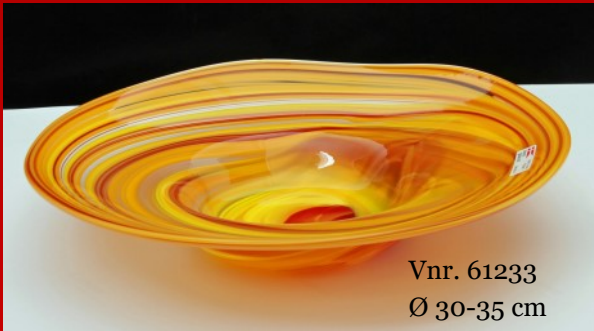

61059
Kugle
H: 12cm D: 10cm

61098
Konisk skål Lille
H: 10cm D: 12

61134
konisk skål
H: 11cm
D: 15cm

61059
Cowboyhat mini
H: 6 cm D: 6 cm B: 12

61080
Vase H: 16 cm
B: 7x7 cm

Orange

Vnr. 61173
Ø 25-30cm

Vnr. 61174
Ø 25-30 cm