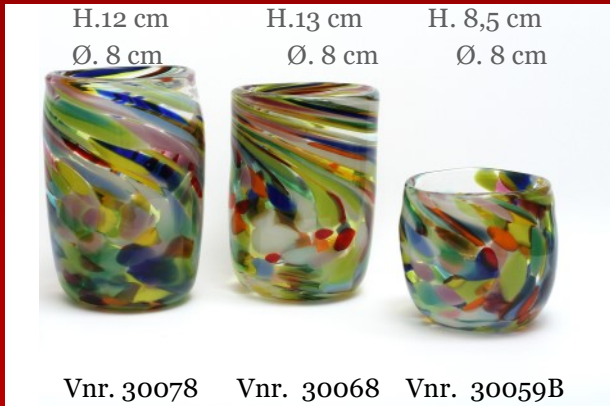

32134
konisk skål
H: 11cm
D: 15cm

32080
Vase
H: 16 cm
B: 7x7 cm

32059A
Cowboyhat mini
H: 6 cm D: 6 cm B: 12

H ca. 18 cm

32097

H ca. 18 cm

32098B

H ca. 18 cm

32099

H.12 cm
Ø. 8 cm

Vnr. 32068

H.13 cm
Ø. 8 cm

Vnr. 32078

H. 8,5 cm
Ø. 8 cm

Vnr. 32059B

Harlekin

Harlekin

Vnr. 30130
Ø 15-20 cm

Vnr. 30173
Ø 25-30 cm

Vnr. 30233
Ø 30 cm

Vnr. 30174
Ø 25-30 cm

Harlekin

30059C
Dråbe
L: 13 cm.

30059
Kugle
H: 12cm D: 10cm