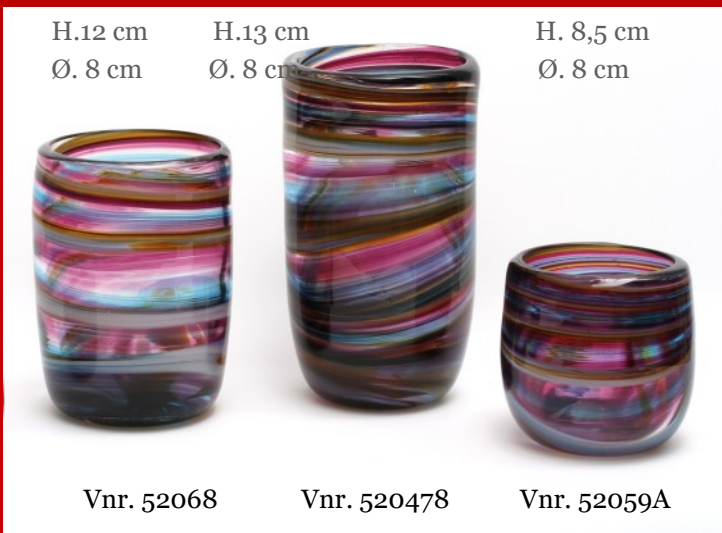

...alle regnbuens farver...

Regenbogen

...alle farben des Regenbogens...

rainbow

...all the colours of the rainbow...

Vnr. 52174
Ø 15-20 cm

Vnr. 52173
Ø 25-30 cm

52097
H ca. 18 cm

52098B
H ca. 18 cm
19

52099
H ca. 18 cm

Regnbue

Vnr. 52145
H 15 cm
Ø 14 cm

Vnr. 52132
H 13 cm
Ø 14 cm

Regnbue

Regnbue

Vnr. 52079
H 11 cm
Ø 6 cm