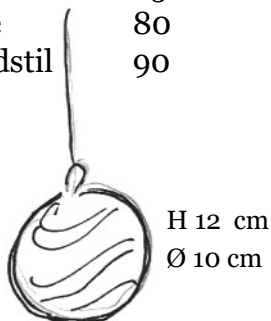

H 22 cm

H 12 cm Ø 13

H 11 cm Ø 12 cm

H 13 cm Ø 14 cm

H 13 cm Ø 13cm

Ø 10-15 cm
Ø 15-20 cm

Ø 25-30 cm

Ø 15-20 cm

Askebægre
Små skåle

Ø 30-35 cm

Ø 35-40 cm

Skåle/
fade

Prisgruppe 1

| | |
|---------------|----|
| Harlekin | 30 |
| Spring | 32 |
| Vesterhav | 33 |
| Tyrkis | 35 |
| Harlekin grøn | 36 |
| Harlekin blå | 37 |
| Deep Ocean | 40 |
| Blå | 51 |
| Regnbue | 52 |
| Havbund | 53 |
| Himmel & hav | 55 |
| Orange | 61 |

Prisgruppe 2 +10 %

| | |
|------------|----|
| Strandbred | 54 |
| Østersø | 65 |
| Ny træ | 80 |
| Jugendstil | 90 |

H 12 cm
Ø 10 cm

H 10 cm
Ø 12 cm

H 12 cm
Ø 15 cm

H 6 cm
Ø 12 cm
Dyb. 6 cm

H 18 cm

H 18 cm