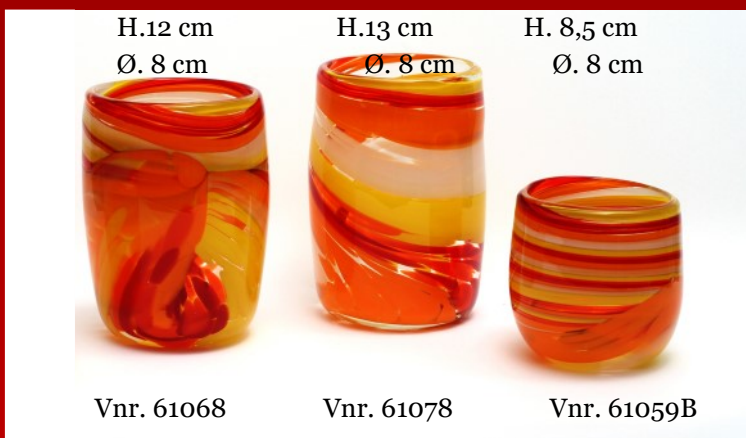

H. 8,5 cm
Ø. 8 cm

Vnr. 36059B

H. 18 cm
Vnr.
36098B

Orange design

Morgensolens stærke, varme stråler...

starke, wärmende Strahlen der Morgensonne...

the strong warmth of the early morning sun...

61059C
Dråbe
L: 13 cm.