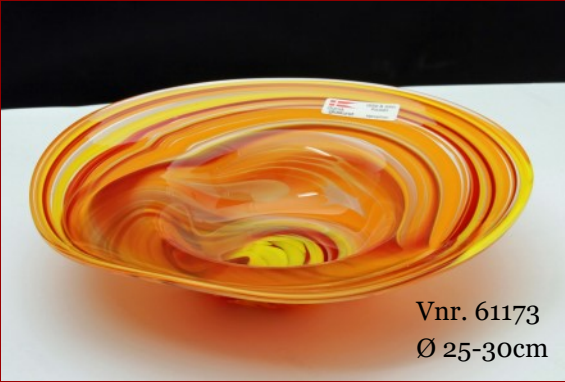

61059
Kugle
H: 12cm D: 10cm

61098A
Konisk skål Lille
H: 10cm D: 12

61134
konisk skål
H: 11cm
D: 15cm

61059A
Cowboyhat mini
H: 6 cm D: 6 cm B: 12

61080
Vase H: 16 cm
B: 7x7 cm

Orange

Vnr. 61173
Ø 25-30cm

Vnr. 61174
Ø 25-30 cm

Vnr. 61233
Ø 30-35 cm

Vnr. 61232
Ø 30-35 cm

Orange

Vnr. 61132
H 13 cm
Ø 14 cm

Vnr. 61145
H 15 cm
Ø 14 cm

Vnr. 61120
H 12 cm

Vnr. 61076A
H 13 cm

H ca. 18 cm