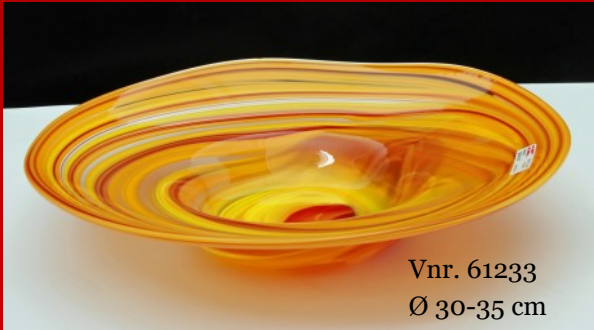

61059
Kugle
H: 12cm D: 10cm

61098A
Konisk skål Lille
H: 10cm D: 12

61134
konisk skål
H: 11cm
D: 15cm

61059A
Cowboyhat mini
H: 6 cm D: 6 cm B: 12

61080
Vase H: 16 cm
B: 7x7 cm

Orange

Vnr. 61173
Ø 25-30cm

Vnr. 61174
Ø 25-30 cm