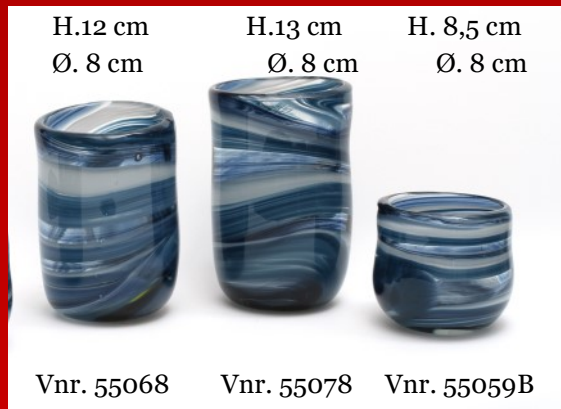

Vnr. 55176

Vnr. 55154

Vnr.
55236

Vnr. 55293

Himmel og hav

55059B
Dråbe
L: 13 cm.

55059
Kugle
H: 12cm D: 10cm

55098A
Konisk skål Lille
H: 10cm D: 12

55080
Vase
H: 16 cm
B: 7x7 cm

55134
konisk skål
H: 11cm
D: 15cm

55059A
Cowboyhat mini
H: 6 cm D: 6 cm B: 12

Vesterhav

H 10 cm
Ø 12 cm

33098

H 12 cm
Ø 15 cm

33098-2