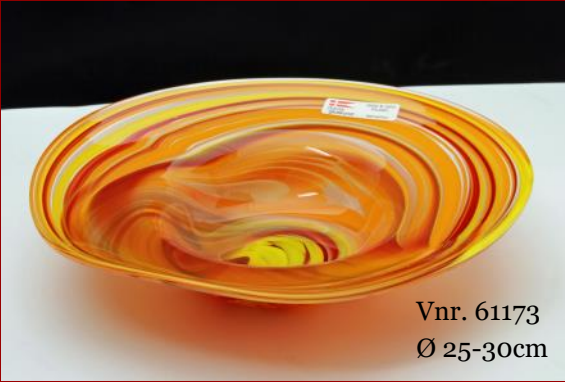

61059
Kugle
H: 12cm D: 10cm

61098A
Konisk skål Lille
H: 10cm D: 12

61134
konisk skål
H: 11cm
D: 15cm

61059A
Cowboyhat mini
H: 6 cm D: 6 cm B: 12

61080
Vase H: 16 cm
B: 7x7 cm

Orange

Vnr. 61173
Ø 25-30cm

Vnr. 61174
Ø 25-30 cm

Vnr. 61233
Ø 30-35 cm

Vnr. 61232
Ø 30-35 cm

Vnr. 61132
H 13 cm
Ø 14 cm

Vnr. 61145
H 15 cm
Ø 14 cm

Vnr. 61120
H 12 cm

Vnr. 61076A
H 13 cm

H ca. 18 cm

H ca. 18 cm