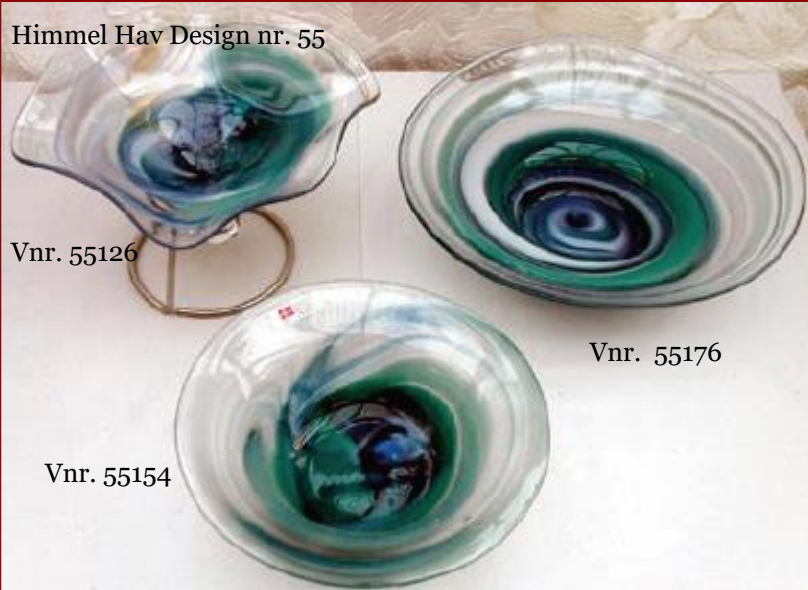

55098B

H ca. 18 cm

55099

H ca. 18 cm

Himmel Hav Design nr. 55

Vnr. 55126

Vnr. 55176

Vnr. 55154

Vnr.
55236

Vnr. 55293

Himmel og hav

55059B
Dråbe
L: 13 cm.

55059
Kugle
H: 12cm D: 10cm

55098A
Konisk skål Lille
H: 10cm D: 12

55080
Vase
H: 16 cm
B: 7x7 cm

55134
konisk skål
H: 11cm
D: 15cm