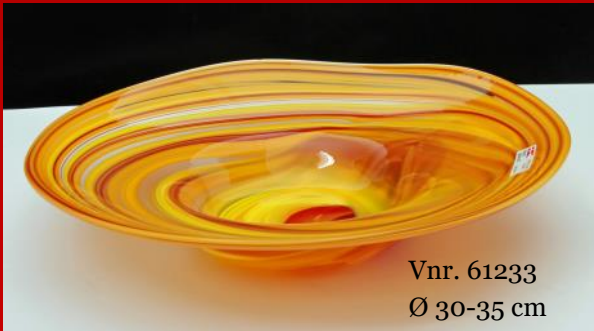

61059
Kugle
H: 12cm D: 10cm

61098A
Konisk skål Lille
H: 10cm D: 12

61134
konisk skål
H: 11cm
D: 15cm

61059A
Cowboyhat mini
H: 6 cm D: 6 cm B: 12

61080
Vase H: 16 cm
B: 7x7 cm

Orange

Vnr. 61173
Ø 25-30cm

Vnr. 61174
Ø 25-30 cm