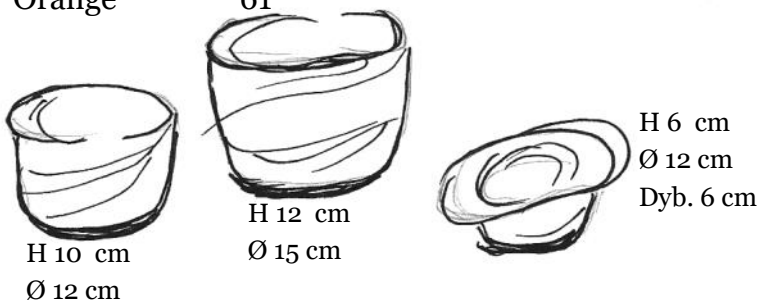

Prisgruppe 1

Harlekin	30
Spring	32
Vesterhav	33
Tyrkis	35
Harlekin grøn	36
Harlekin blå	37
Deep Ocean	40
Blå	51
Regnbue	52
Havbund	53
Himmel & hav	55
Orange	61

Prisgruppe 2 +10 %

Strandbred	54
Østersø	65
Ny træ	80
Jugendstil	90