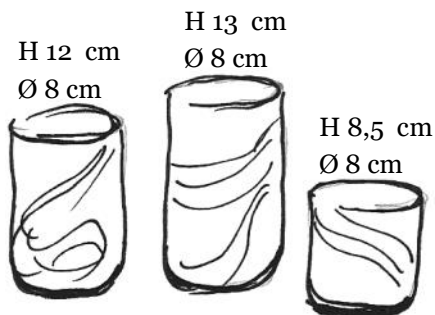

Prisgruppe 1

Harlekin	30
Spring	32
Vesterhav	33
Tyrkis	35
Harlekin grøn	36
Harlekin blå	37
Deep Ocean	40
Blå	51
Regnbue	52
Havbund	53
Himmel & hav	55
Orange	61

Prisgruppe 2 +10 %

Strandbred	54
Østersø	65
Ny træ	80
Jugendstil	90