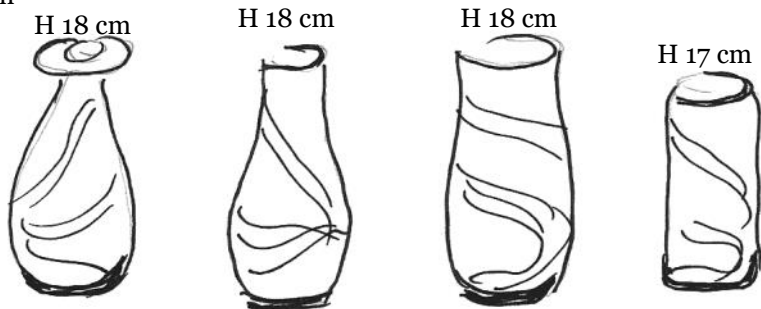

Prisgruppe 1

Harlekin	30
Spring	32
Vesterhav	33
Tyrkis	35
Harlekin grøn	36
Harlekin blå	37
Deep Ocean	40
Blå	51
Regnbue	52
Havbund	53
Himmel & hav	55
Orange	61

Prisgruppe 2 +10 %

Strandbred	54
Østersø	65
Ny træ	80
Jugendstil	90