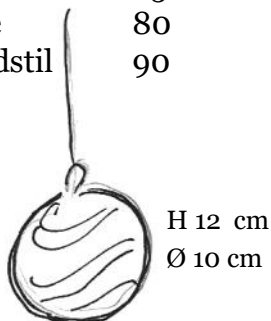

Prisgruppe 1

Harlekin	30
Spring	32
Vesterhav	33
Tyrkis	35
Harlekin grøn	36
Harlekin blå	37
Deep Ocean	40
Blå	51
Regnbue	52
Havbund	53
Himmel & hav	55
Orange	61

Prisgruppe 2 +10 %

Strandbred	54
Østersø	65
Ny træ	80
Jugendstil	90