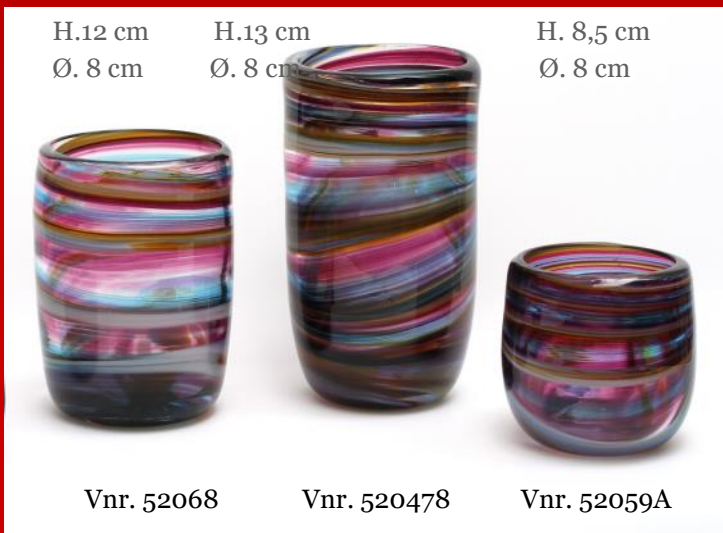

Regenbogen

...alle farben des Regenbogens...

rainbow

...all the colours of the rainbow...

Vnr. 52174
Ø 15-20 cm

Vnr. 52173
Ø 25-30 cm

52097
H ca. 18 cm

52098B
H ca. 18 cm
19

52099
H ca. 18 cm

Regnbue

Vnr. 52145
H 15 cm
Ø 14 cm

Vnr. 52132
H 13 cm
Ø 14 cm

H.12 cm
Ø. 8 cm

H.13 cm
Ø. 8 cm

H. 8,5 cm
Ø. 8 cm

Vnr. 52068